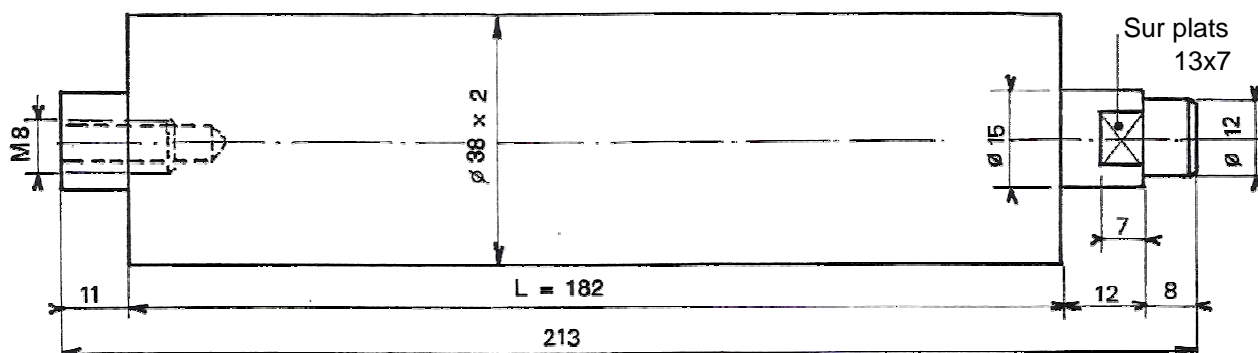

Rouleau, type BA $\varnothing 38$: pour tapis de camion-toupie

ROULEAU DE RETOUR

Type	L	I	A
1	63	8,5	80
2	413	3,5	420
3	423	16	455

Standard : Aux côtes ci-contre

Sur demande : Roulements RS or 2RS, tube, axe , déflecteurs zingués.

Ces rouleaux peuvent être équipés de spires acier pour décrassage de bande.

Autres dimensions

ROULEAU SUPERIEUR

Standard : Au côtes ci-dessus

Sur demande : Roulements RS or 2RS, tube, axe , déflecteurs zingués.

Autres dimensions

ROULEAU SUPERIEUR (forme guide)

Standard : Au côtes ci-dessus

Sur demande : Roulements RS or 2RS, tube, axe , déflecteurs zingués.

Autres dimensions