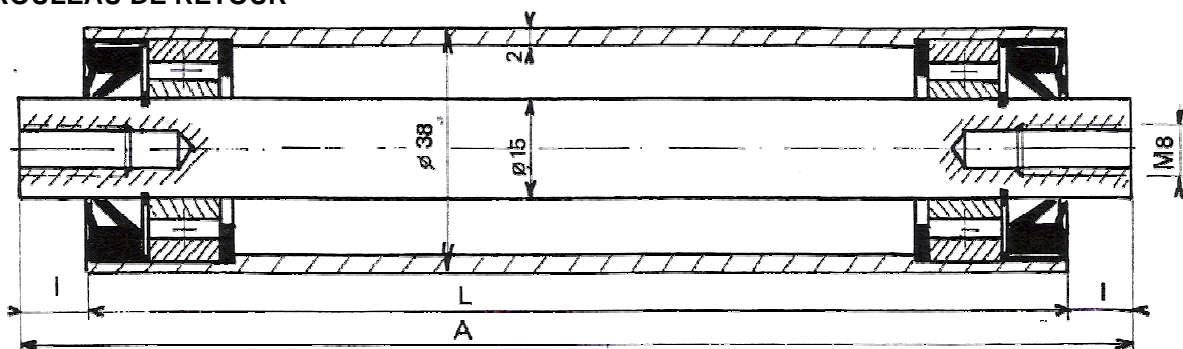

Rouleau, type BA $\varnothing 38$: pour tapis de camion-toupie

ROULEAU DE RETOUR

Type	L	I	A
1	63	8,5	80
2	413	3,5	420
3	423	16	455

Standard : Aux côtes ci-contre

Sur demande : Roulements RS or 2RS, tube, axe , déflecteurs zingués.

Ces rouleaux peuvent être équipés de spires acier pour décrassage de bande.

Autres dimensions

ROULEAU SUPERIEUR

Standard : Au côtes ci-dessus

Sur demande : Roulements RS or 2RS, tube, axe , déflecteurs zingués.

Autres dimensions

ROULEAU SUPERIEUR (forme guide)

Standard : Au côtes ci-dessus

Sur demande : Roulements RS or 2RS, tube, axe , déflecteurs zingués.

Autres dimensions