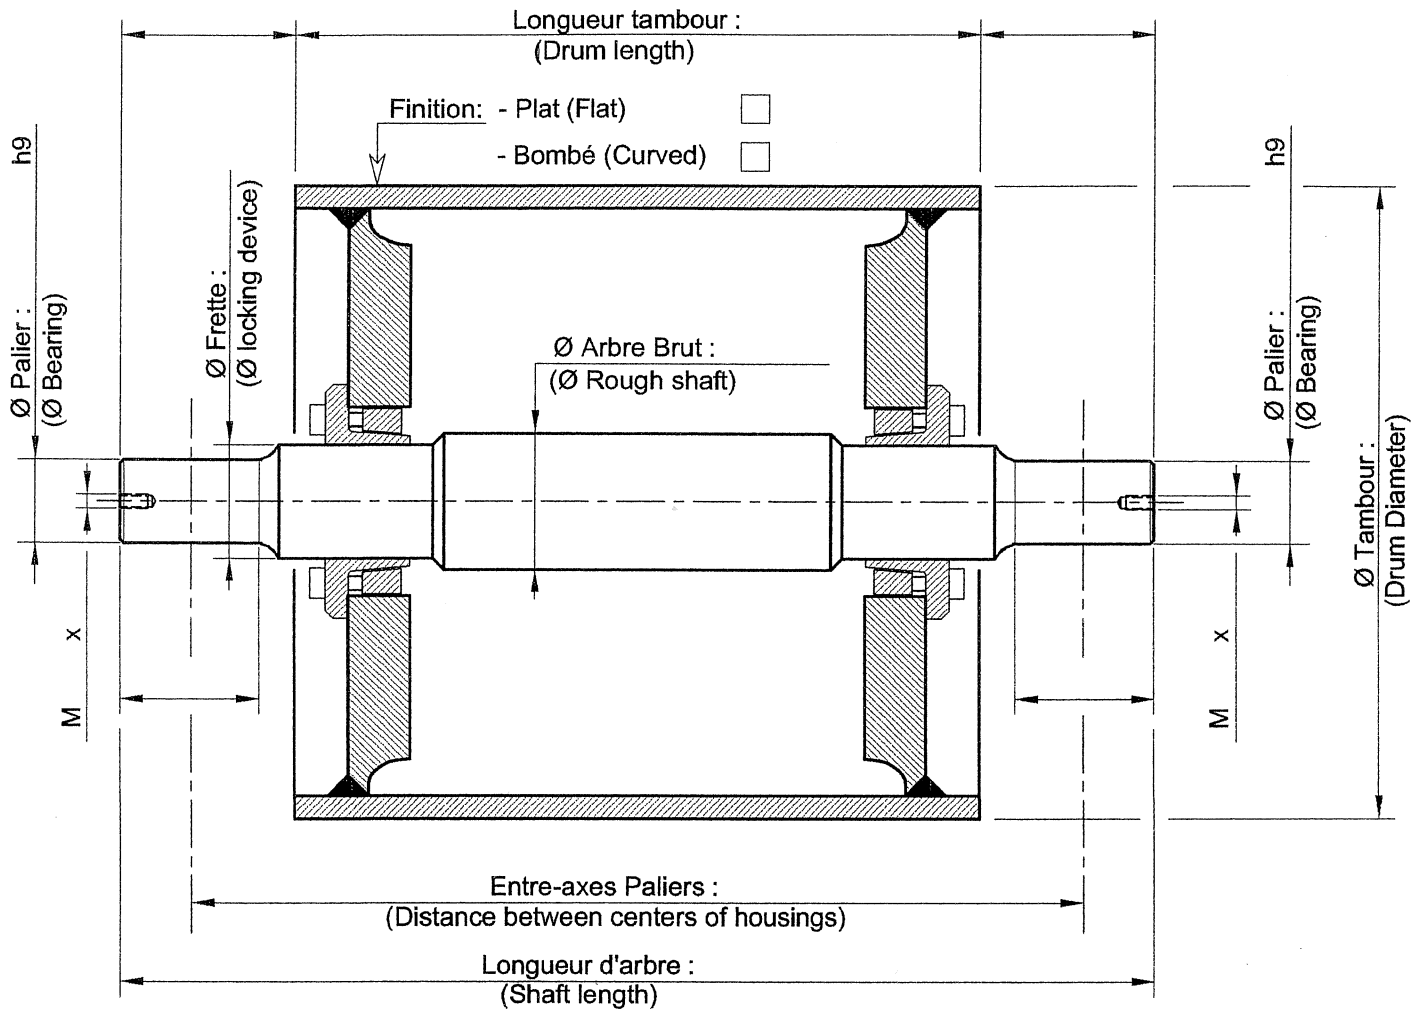

# TAMBOUR MENE - Arbre démontable

## Return drum      Removable shaft

- Option revêtement : oui (yes)   
 (Lagging) non (no)

- Epaisseur : \_\_\_\_\_  
 (Thickness)  
 - Dureté : \_\_\_\_\_  
 (Hardness)

- Double chevrons   
 (Herringbone)  
 - Lisse   
 (Plain)