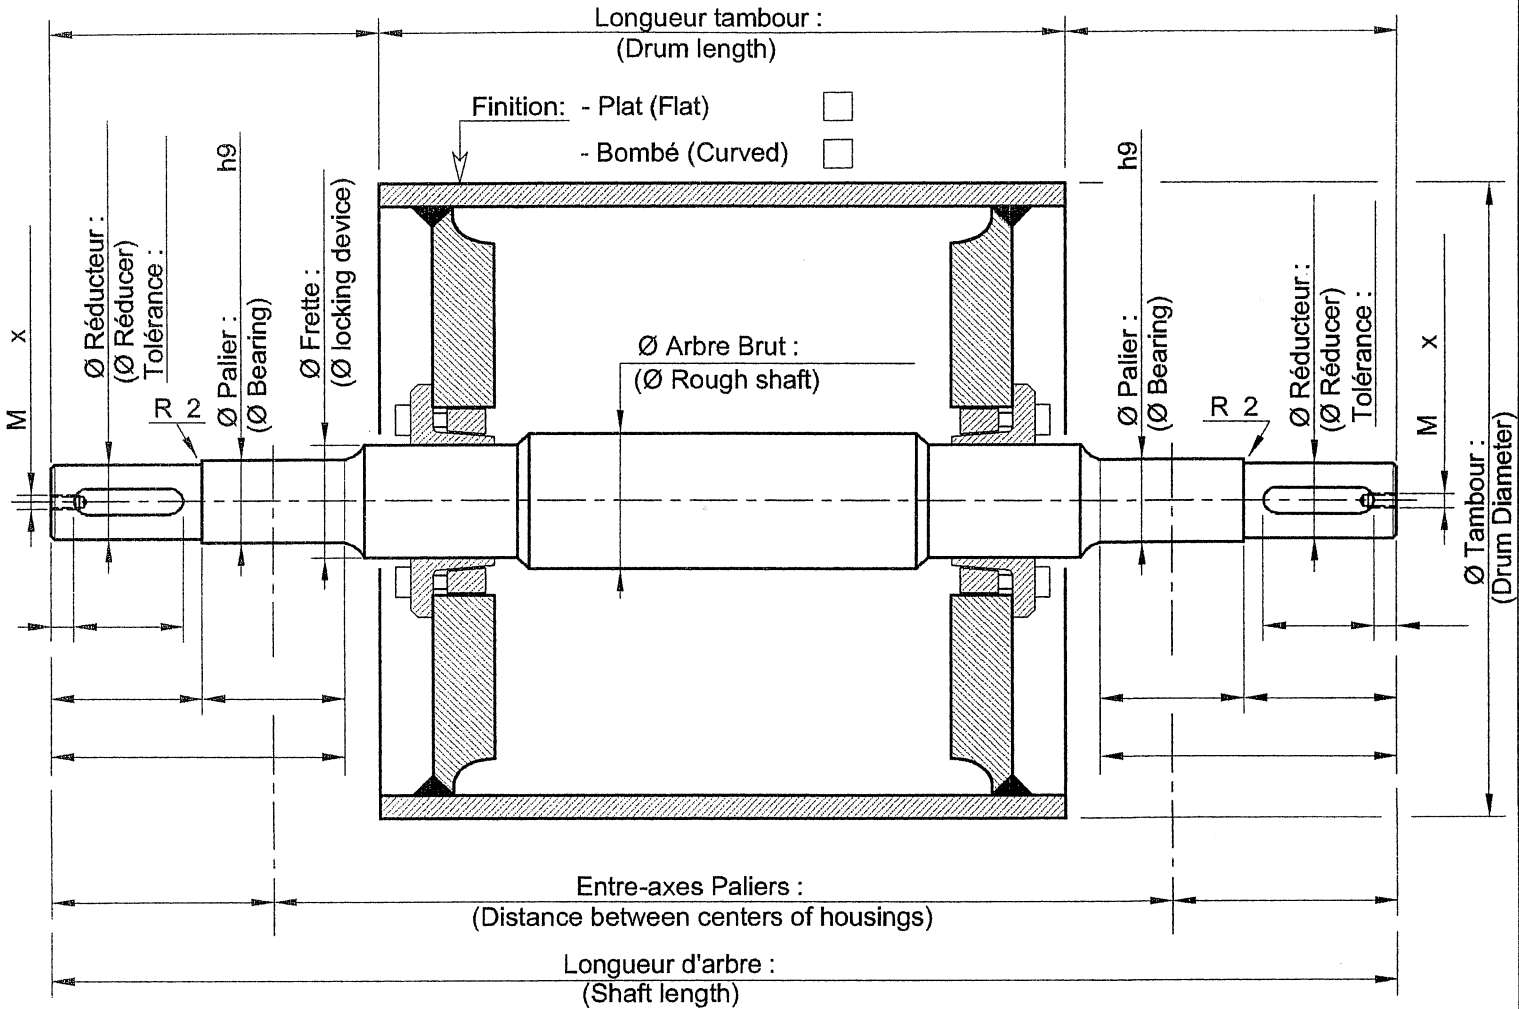

TAMBOUR DOUBLE COMMANDE - Arbre démontable

Double drive drum Removable shaft

- | | | |
|---|------------------------------------|---|
| - Option revêtement : oui (yes) <input type="checkbox"/>
(Lagging) non (no) <input type="checkbox"/> | - Epaisseur : _____
(Thickness) | - Double chevrons <input type="checkbox"/>
(Herringbone) |
| | - Dureté : _____
(Hardness) | - Lisse <input type="checkbox"/>
(Plain) |