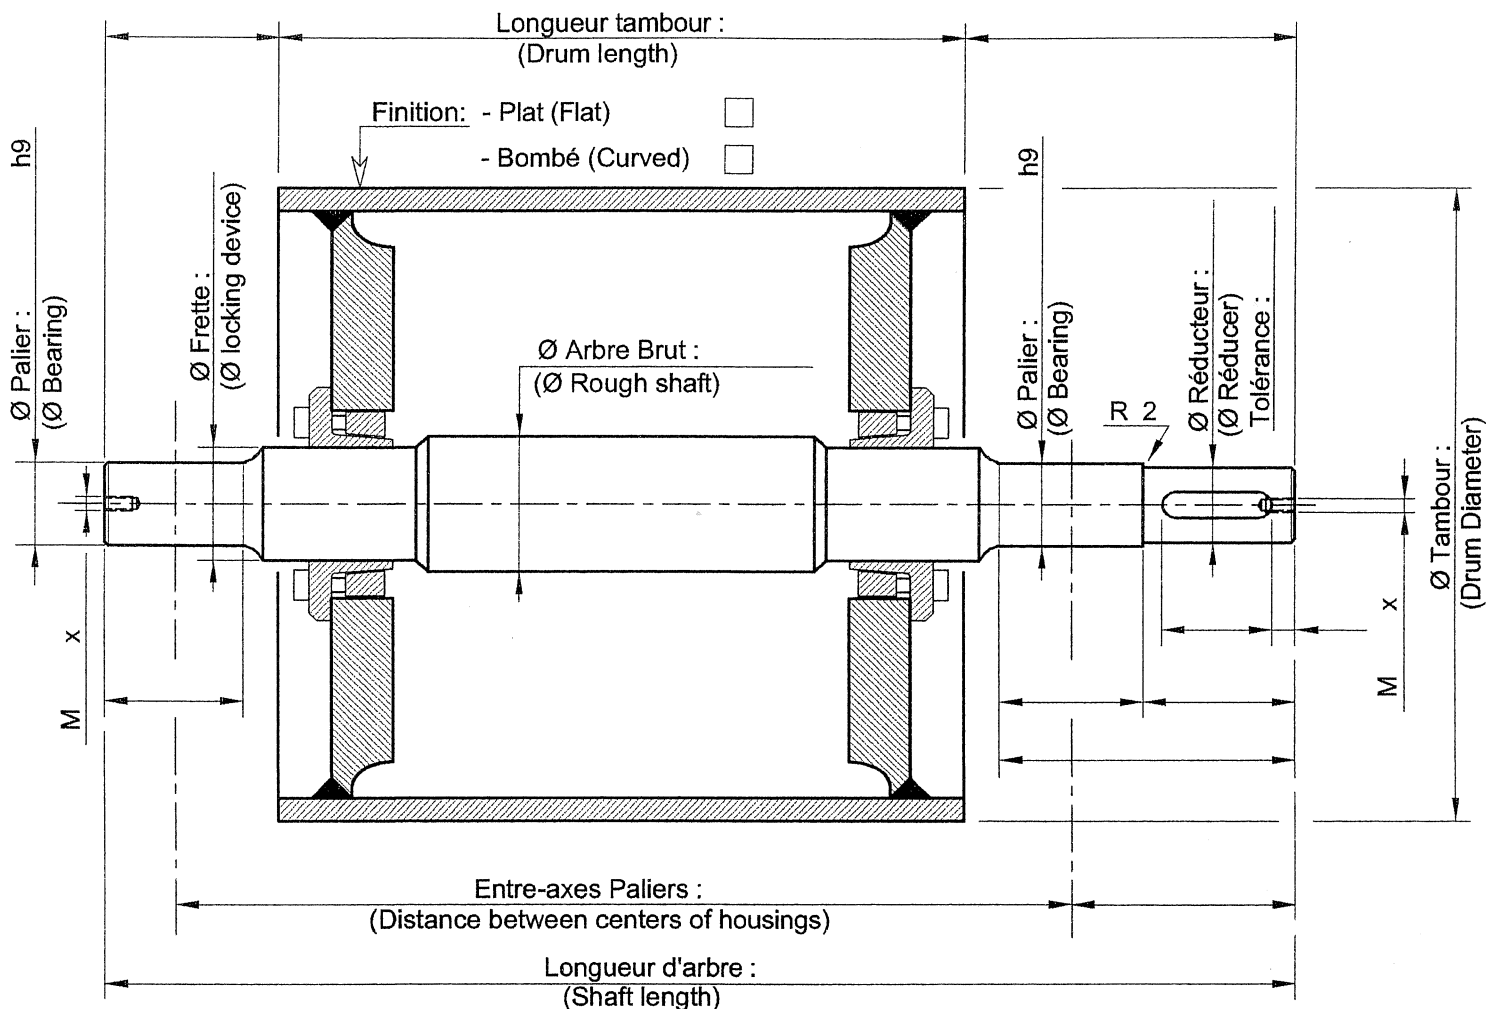

# TAMBOUR DE COMMANDE - Arbre démontable

## Drive drum                      Removable shaft

- Option revêtement : oui (yes)   
 (Lagging) non (no)

- Epaisseur : \_\_\_\_\_  
 (Thickness)  
 - Dureté : \_\_\_\_\_  
 (Hardness)

- Double chevrons   
 (Herringbone)  
 - Lisse   
 (Plain)