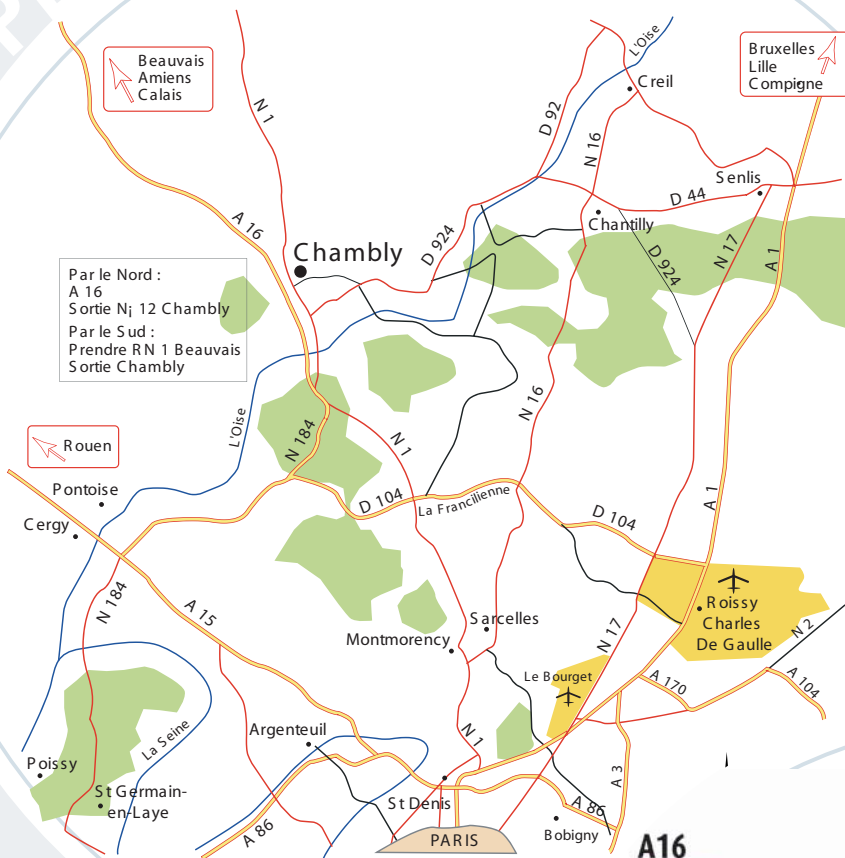

MECADRUM
Les portes de l'Oise
ZAE 2
F 60230 CHAMBLY

tél: 33 1 30 28 98 00
fax: 33 1 30 28 98 10

commercial@mecadrum.com

Mecadrum

SPECIALISTE DES TAMBOURS
ET DES CYLINDRES

PLAN

Mecadrum est situé à Chambly à 40 mn de Paris